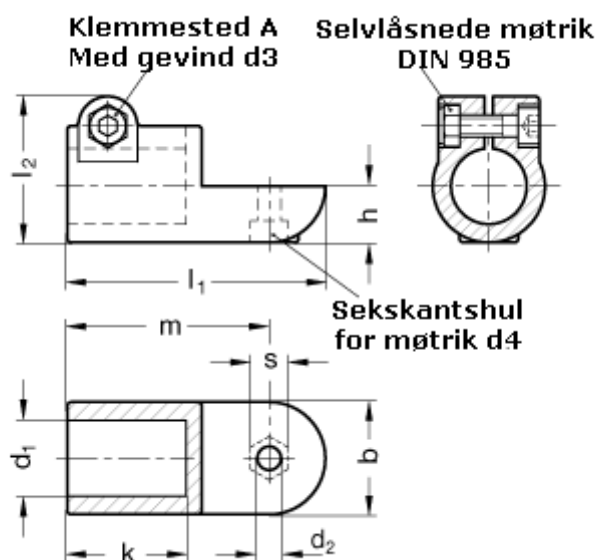

Varenummer: 20276B30AV2SW
Beskrivelse: E+G laskeforbindelse
GN276-B30-AV-2-SW

Mål

$b = 40$	$m = 72$
$d_1 = B30$	$s = 13$
$d_2 = 8.2$	
$d_3 = M 8$	
$d_4 = M 8$	
$k = 42.5$	
$l_1 = 92$	
$l_2 = 52.0$	